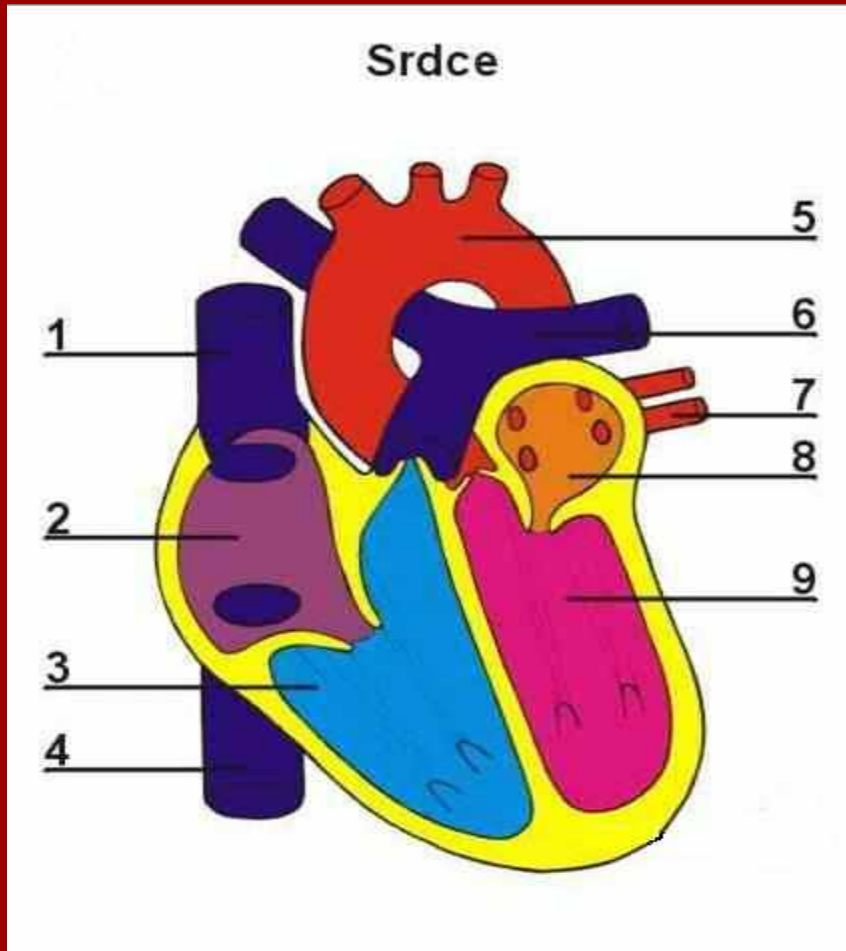

osrdcovník - jemná
blana na povrchu
srdca

Stavba srdca:

Pravá
predsieň

Pravá
komora

Ľavá
predsieň

Ľavá
komora

Medzi predsieňami a komorami sú cípovité chlopne, ktoré umožňujú prechod krvi len jedným smerom

Otvorená a zatvorená chlopňa:

Cievy, ktoré vstupujú a vystupujú zo srdca

Aorta

Plúcnicca

Plúcne žily

Horná a dolná
dutá žila

A teraz spolu:

- 1. horná dutá žila
- 2. pravá predsieň
- 3. pravá komora
- 4. dolná dutá žila
- 5. aorta
- 6. pľúcnica
- 7. pľúcne žily
- 8. ľavá predsieň
- 9. ľavá komora

Výživu srdca zabezpečujú

Vencovité tepny

Krvný obeh

Malý (pľúcny) obeh:

pravá komora → pľúcnicca →
pľúca → pľúcne žily
→ ľavá predsieň

Veľký (telový) obeh:

Ľavá komora → srdcovnica
(aorta) → telo → horná a
dolná dutá žila → pravá
predsieň