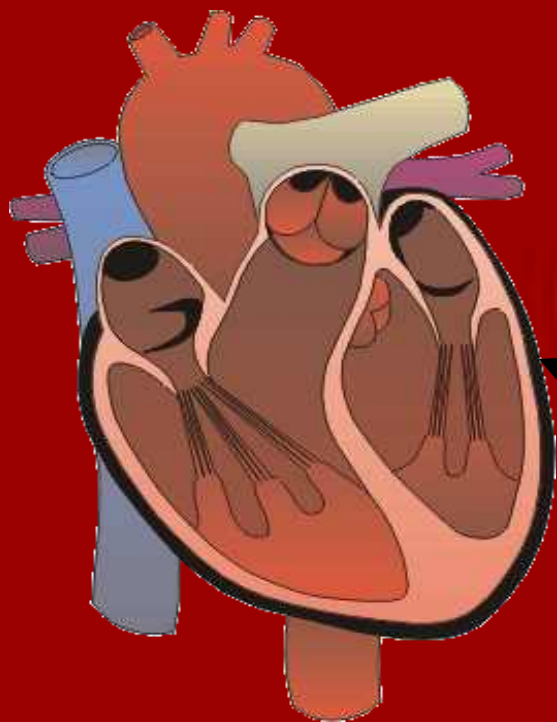

The image features two bright red, heart-shaped objects, possibly made of wood or stone, resting on a light-colored surface covered with numerous water droplets of varying sizes. The droplets are in sharp focus, creating a textured, shimmering background. The hearts are positioned in the upper and middle sections of the frame, with one slightly above and to the left of the other. The overall composition is clean and evocative, suggesting themes of love, biology, or nature.

Stavba a činnost srdca

SRDCE

Má hmotnosť asi 350 g

- Srdce je svalový orgán zo špeciálnej svaloviny, uložený v hrudnej dutine

• srdce má asi veľkosť päste človeka, ktorému patrí

Srdce je obalené osrdcovníkom

osrdcovník - jemná
blana na povrchu
srdca

Stavba srdca:

Pravá
predsieň

Pravá
komora

Ľavá
predsieň

Ľavá
komora

Medzi predsieňami a komorami sú cípovité chlopne, ktoré umožňujú prechod krvi len jedným smerom

Otvorená a zatvorená chlopňa: