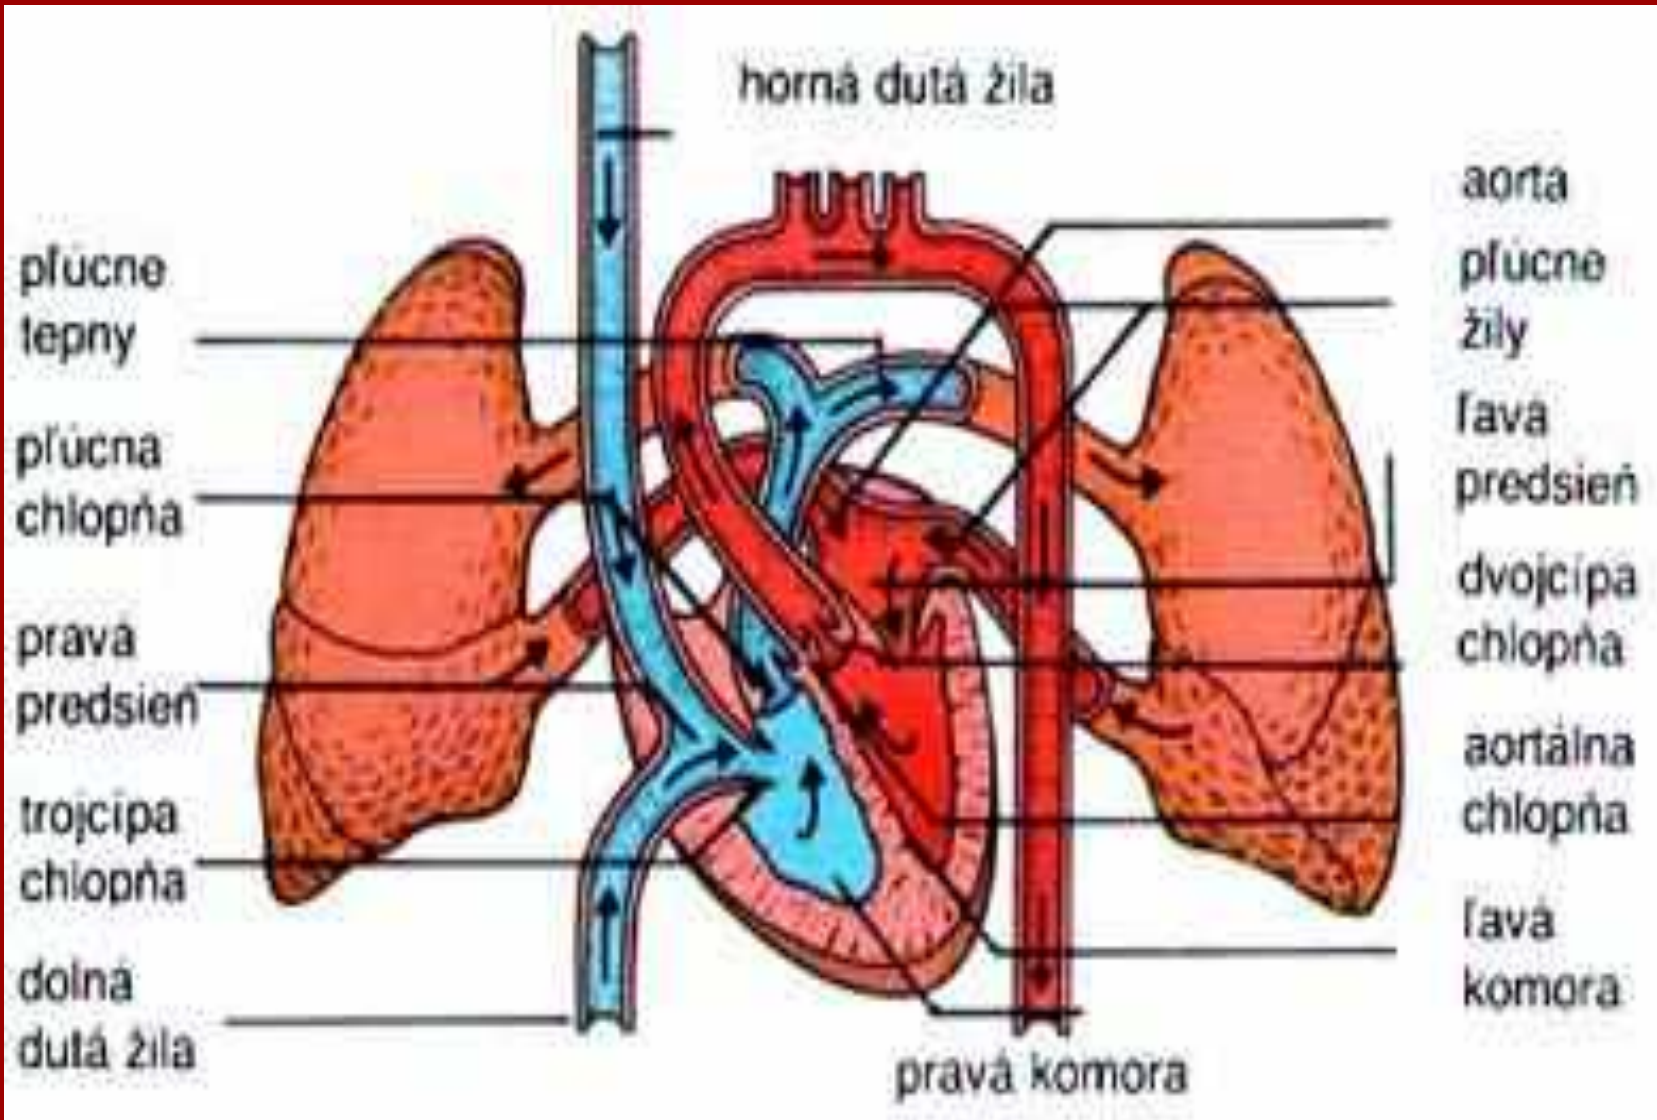

The image features two bright red, heart-shaped objects, possibly made of wood or stone, resting on a light-colored surface covered with numerous water droplets of varying sizes. The droplets are in sharp focus, creating a textured, shimmering background. The hearts are positioned in the upper and middle sections of the frame, with one slightly above and to the left of the other. The overall composition is clean and evocative, suggesting themes of love, biology, or nature.

osrdcovník - jemná
blana na povrchu
srdca

Stavba srdca:

Pravá
predsieň

Pravá
komora

Ľavá
predsieň

Ľavá
komora

Medzi predsieňami a komorami sú cípovité chlopne, ktoré umožňujú prechod krvi len jedným smerom

Otvorená a zatvorená chlopňa:

Cievy, ktoré vstupujú a vystupujú zo srdca

Aorta

Plúcnicca

Plúcne žily

Horná a dolná
dutá žila

A teraz spolu:

- 1. horná dutá žila
- 2. pravá predsieň
- 3. pravá komora
- 4. dolná dutá žila
- 5. aorta
- 6. pľúcnica
- 7. pľúcne žily
- 8. ľavá predsieň
- 9. ľavá komora

Výživu srdca zabezpečujú

Vencovité tepny

Krvný obeh

Malý (pľúcny) obeh:

pravá komora → pľúcnicca →
pľúca → pľúcne žily
→ ľavá predsieň

Veľký (telový) obeh:

Ľavá komora → srdcovnica
(aorta) → telo → horná a
dolná dutá žila → pravá
predsieň