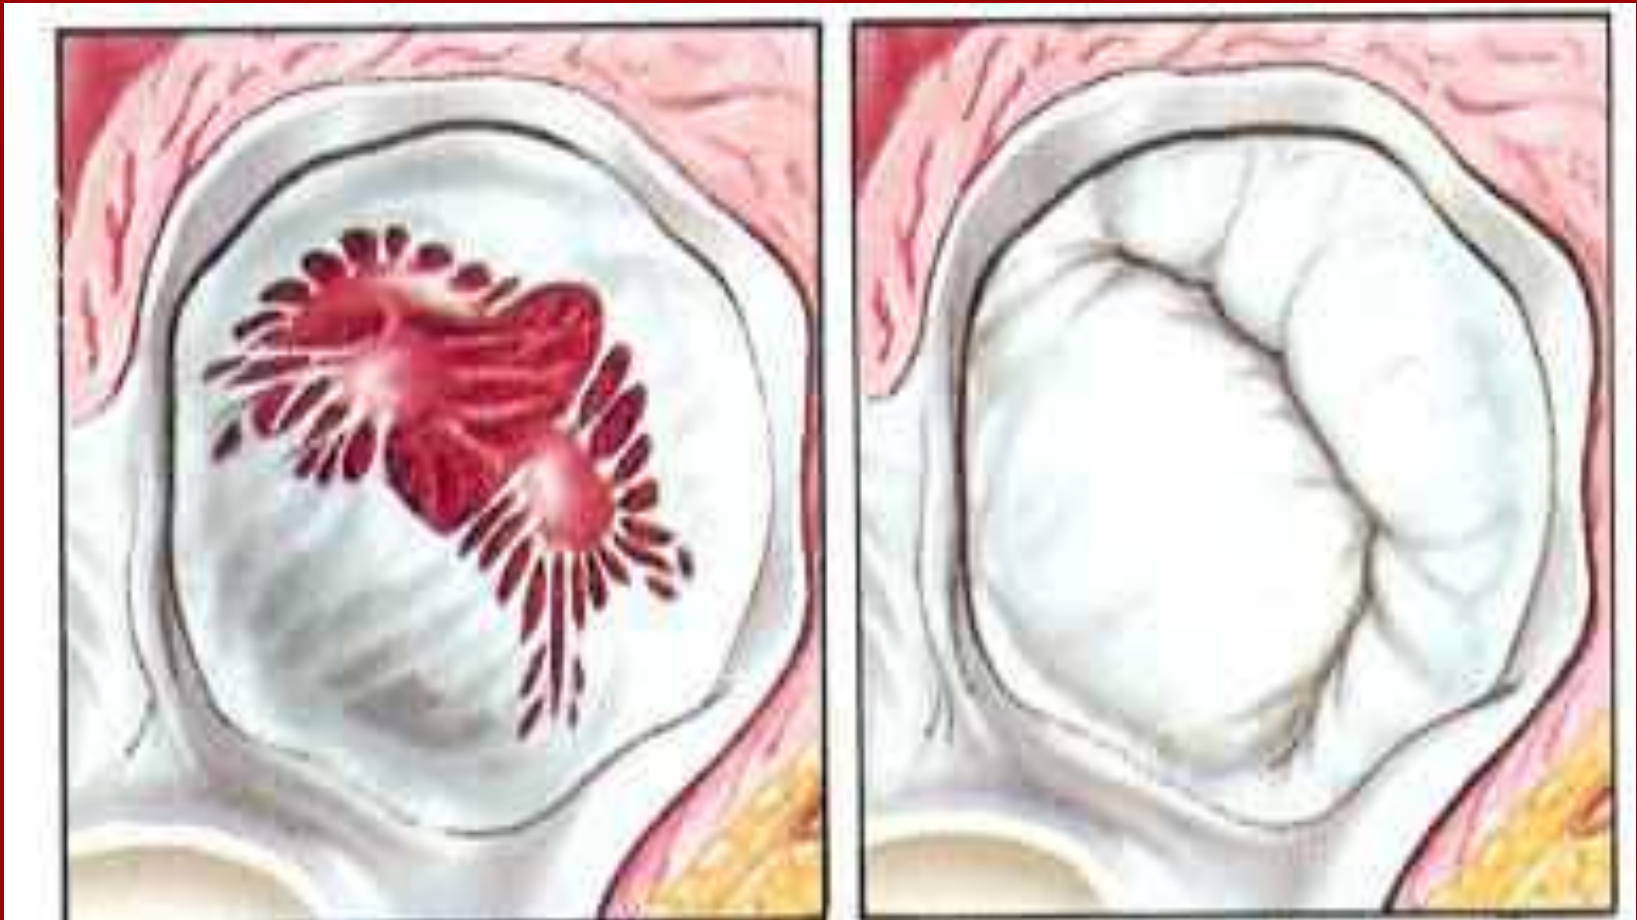

The image features two bright red, heart-shaped objects, possibly made of wood or stone, resting on a light-colored surface covered with numerous water droplets of varying sizes. The droplets are in sharp focus, creating a textured, shimmering background. The hearts are positioned in the upper and middle sections of the frame, with one slightly above and to the left of the other. The overall composition is clean and evocative, suggesting themes of love, biology, or nature.

osrdcovník - jemná
blana na povrchu
srdca

Stavba srdca:

Pravá
predsieň

Pravá
komora

Ľavá
predsieň

Ľavá
komora

Medzi predsieňami a komorami sú cípovité chlopne, ktoré umožňujú prechod krvi len jedným smerom

Otvorená a zatvorená chlopňa:

Cievy, ktoré vstupujú a vystupujú zo srdca

Aorta

Plúcnicca

Plúcne žily

Horná a dolná
dutá žila

A teraz spolu:

- 1. horná dutá žila
- 2. pravá predsieň
- 3. pravá komora
- 4. dolná dutá žila
- 5. aorta
- 6. pľúcnica
- 7. pľúcne žily
- 8. ľavá predsieň
- 9. ľavá komora

Výživu srdca zabezpečujú

Vencovité tepny

Krvný obeh

Malý (pľúcny) obeh:

pravá komora → pľúcnicca →
pľúca → pľúcne žily
→ ľavá predsieň

Veľký (telový) obeh:

Ľavá komora → srdcovnica
(aorta) → telo → horná a
dolná dutá žila → pravá
predsieň