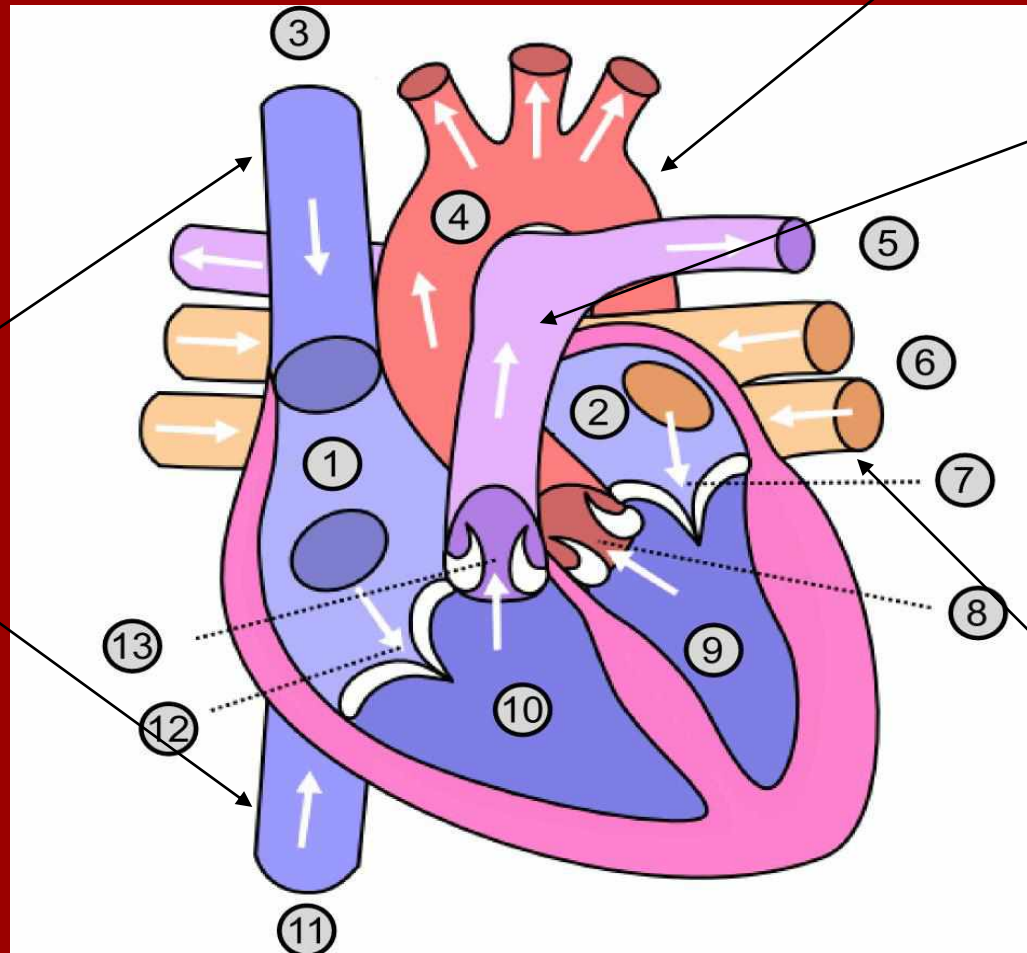

Stavba a činnost srdca

SRDCE

Má hmotnosť asi 350 g

- Srdce je svalový orgán zo špeciálnej svaloviny, uložený v hrudnej dutine

• srdce má asi veľkosť päste človeka, ktorému patrí

Srdce je obalené osrdcovníkom

osrdcovník - jemná
blana na povrchu
srdca

Stavba srdca:

Pravá
predsieň

Pravá
komora

Ľavá
predsieň

Ľavá
komora

Medzi predsieňami a komorami sú cípovité chlopne, ktoré umožňujú prechod krvi len jedným smerom

Otvorená a zatvorená chlopňa:

Cievy, ktoré vstupujú a vystupujú zo srdca

Aorta

Plúcnicca

Plúcne žily

Horná a dolná
dutá žila

A teraz spolu:

- 1. horná dutá žila
- 2. pravá predsieň
- 3. pravá komora
- 4. dolná dutá žila
- 5. aorta
- 6. pľúcnica
- 7. pľúcne žily
- 8. ľavá predsieň
- 9. ľavá komora

Výživu srdca zabezpečujú

Vencovité tepny

Krvný obeh

Malý (pľúcny) obeh:

pravá komora → pľúcnicca →
pľúca → pľúcne žily
→ ľavá predsieň

Veľký (telový) obeh:

Ľavá komora → srdcovnica
(aorta) → telo → horná a
dolná dutá žila → pravá
predsieň