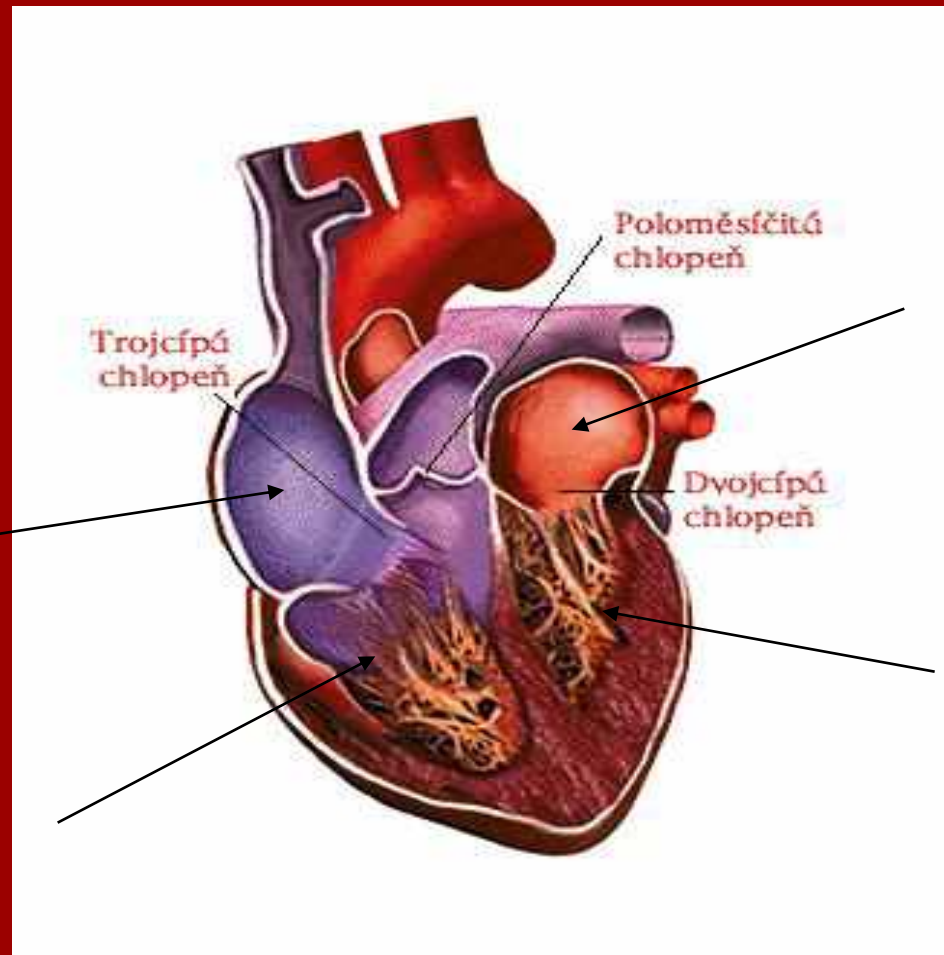

The image features two bright red, heart-shaped objects, possibly made of wood or stone, resting on a light-colored surface covered with numerous water droplets of varying sizes. The droplets are in sharp focus, creating a textured, shimmering background. The hearts are positioned in the upper and middle sections of the frame, with one slightly above and to the left of the other. The overall composition is clean and evocative, suggesting themes of love, biology, or nature.

Stavba a činnost srdca

SRDCE

Má hmotnosť asi 350 g

- Srdce je svalový orgán zo špeciálnej svaloviny, uložený v hrudnej dutine

• srdce má asi veľkosť päste človeka, ktorému patrí

Srdce je obalené osrdcovníkom

osrdcovník - jemná
blana na povrchu
srdca

Stavba srdca:

Pravá
predsieň

Pravá
komora

Ľavá
predsieň

Ľavá
komora

Medzi predsieňami a komorami sú cípovité chlopne, ktoré umožňujú prechod krvi len jedným smerom

Otvorená a zatvorená chlopňa:

Výživu srdca zabezpečujú

Vencovité tepny

Krvný obeh

Malý (pľúcny) obeh:

pravá komora → pľúcnicca →
pľúca → pľúcne žily
→ ľavá predsieň

Veľký (telový) obeh:

Ľavá komora → srdcovnica
(aorta) → telo → horná a
dolná dutá žila → pravá
predsieň