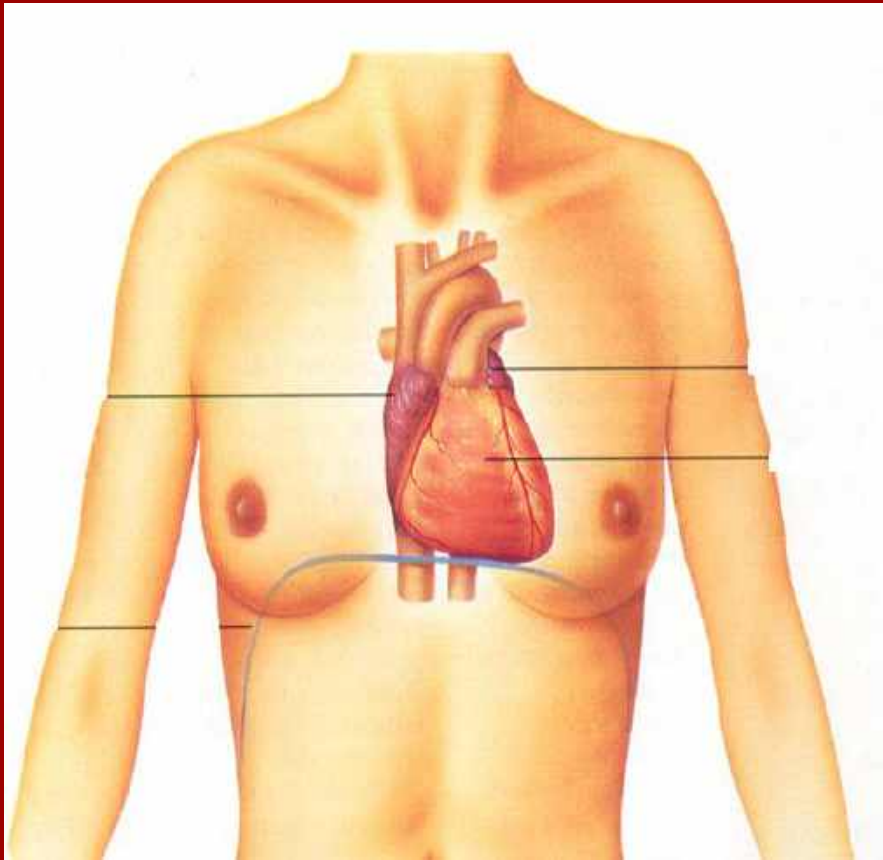

The image features two bright red, heart-shaped objects, possibly made of wood or stone, resting on a light-colored surface covered with numerous water droplets of varying sizes. The droplets are in sharp focus, creating a textured, shimmering background. The hearts are positioned in the upper and middle sections of the frame, with one slightly above and to the left of the other. The overall composition is clean and evocative, suggesting themes of love, biology, or nature.

Stavba a činnost srdca

SRDCE

Má hmotnosť asi 350 g

- Srdce je svalový orgán zo špeciálnej svaloviny, uložený v hrudnej dutine

• srdce má asi veľkosť päste človeka, ktorému patrí

Srdce je obalené osrdcovníkom

osrdcovník - jemná
blana na povrchu
srdca

Stavba srdca:

Pravá
predsieň

Pravá
komora

Ľavá
predsieň

Ľavá
komora

Medzi predsieňami a komorami sú cípovité chlopne, ktoré umožňujú prechod krvi len jedným smerom

Otvorená a zatvorená chlopňa:

Výživu srdca zabezpečujú

Vencovité tepny

Krvný obeh

Malý (pľúcny) obeh:

pravá komora → pľúcnicca →
pľúca → pľúcne žily
→ ľavá predsieň

Veľký (telový) obeh:

Ľavá komora → srdcovnica
(aorta) → telo → horná a
dolná dutá žila → pravá
predsieň